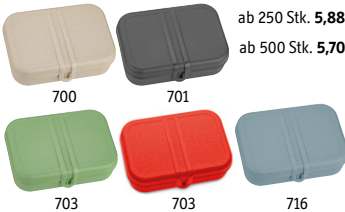

ab 100 Stk. 3,06 €
 ab 250 Stk. 2,96 €
 ab 500 Stk. 2,87 €

»PASCAL S

Design by koziol werksdesign

Lunchbox

Maße 151 x 108 x 60 mm

Alle Infos zu diesem
Produkt sehen

7159

ab 100 Stk. 6,06 €
 ab 250 Stk. 5,88 €
 ab 500 Stk. 5,70 €