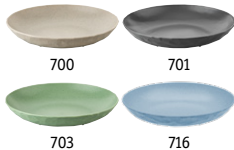

»OUTDOOR DINING

8602

ab 100 Stk. 3,81 €

ab 250 Stk. 3,69 €

ab 500 Stk. 3,58 €

»CLUB PLATE 220mm

Design by koziol werksdesign

Tiefer Teller 220mm