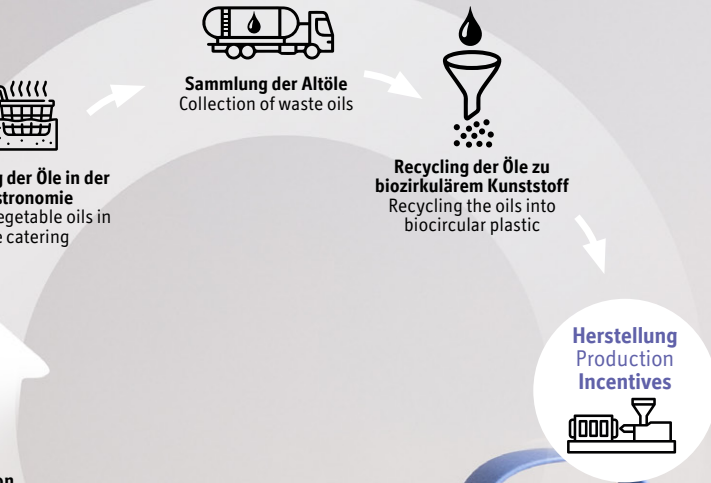

Wir verwenden ausschließlich grünen Strom, 40% davon stellen wir mit einer Photovoltaik-Anlage selbst her. Das aus dem eigenen Brunnen geförderte Kühlwasser wird verbrauchs-schonend in der Produktion in einem geschlossenen Wasserkreislauf eingesetzt. Unsere Produktionsabwärme nutzen wir zum Heizen der Gebäude.

MATERIAL

Für unsere Kollektion verwenden wir biozirkuläre Kunststoffe, die aus gebrauchten Speiseölen aus Gastronomie und Lebensmittelindustrie recycelt werden. Die Öle werden gesammelt und in einem speziellen Recyclingverfahren in Kunststoff umgewandelt. Dieses einzigartige Material ist extrem langlebig, frei von Melamin und zu 100% recycelbar. Die Produkte bleiben lange schön und sind natürlich spülmaschinen- und auch mikrowellengeeignet.

Nutzung
Gas
Use of ve
the

Herstellung v
Pflanzenöl
Production of
vegetable oil

der Öle in der
stronomie
vegetable oils in
catering

Sammlung der Altöle
Collection of waste oils

**Recycling der Öle zu
biozirkulärem Kunststoff**
Recycling the oils into
biocircular plastic