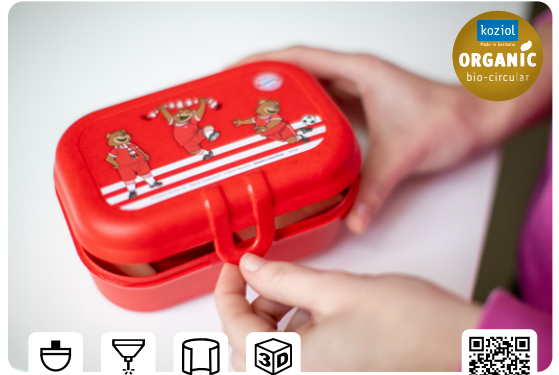

ab 100 Stk. 3,06 €
 ab 250 Stk. 2,96 €
 ab 500 Stk. 2,87 €

»PASCAL S

Design by koziol werksdesign

Lunchbox

Maße 151 x 108 x 60 mm

Alle Infos zu diesem
Produkt sehen

7159

ab 100 Stk. 6,06 €
 ab 250 Stk. 5,88 €
 ab 500 Stk. 5,70 €