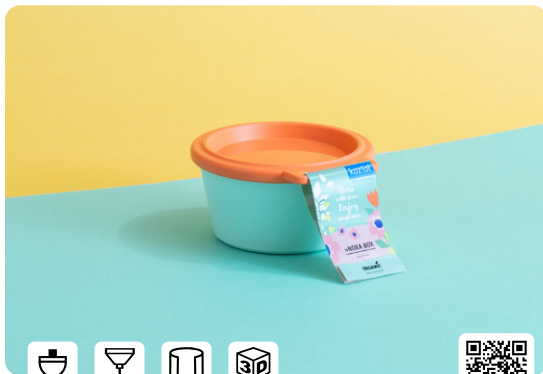

TAMPON
DRUCK

LASER
GRAVUR

IML
FOLIE

WECHSEL
EINSATZ

Alle Infos zu diesem
Produkt sehen