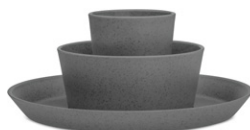

IML
 FOLIE

LASER
 GRAVUR

Alle Infos zu diesem Produkt sehen

»CONNECT SET

Design by koziol werksdesign

Kleiner Teller + Schale + Becher

Maße 205 x 205 x 80 mm

CONNECT SET begeistert auf den ersten Blick. Der Teller ist ideal für Sandwiches, Snacks oder Kuchen und die Schale macht sich für Obst oder Müsli unentbehrlich. Der kleine Becher liegt sehr gut in der Hand und kommt gänzlich ohne Henkel aus.