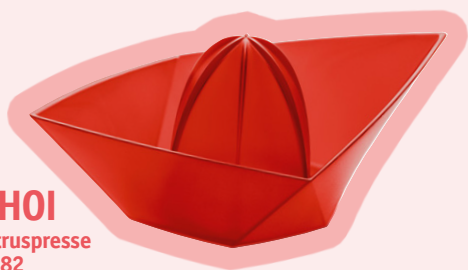

KOZIOL MEN

Unsere originellen Küchenhelden sind superfit, clever und bringen jede Menge gute Laune in die Küche. Egal, ob du einen schnellen Snack zauberst oder ein aufwendiges Abendessen vorbereitest – mit OLIVER, TURNER & Co. macht das Kochen richtig Spaß!

»AHOI

Zitruspresse

3682

ab 1000 Stk. 3,39 €