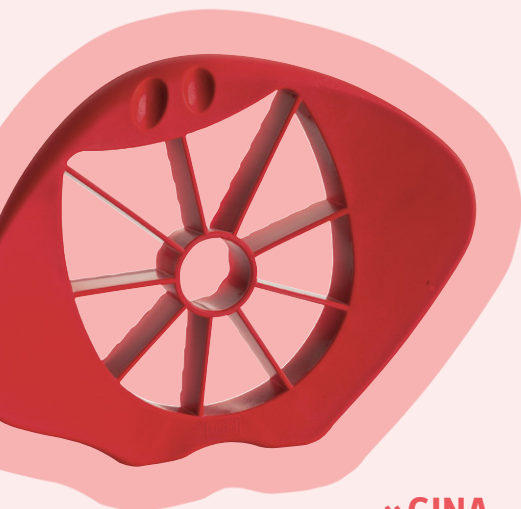

COMEBACK DER IKON

»**TYLER**
Apfelschneider
3217
ab 1000 Stk. 3,13 €

»**GINA**
Spaghettiheber
3020
ab 1000 Stk. 3,39 €