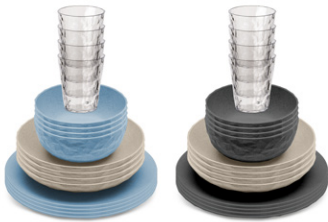

8627

ab 100 Stk. 56,54 €

ab 250 Stk. 54,84 €

ab 500 Stk. 53,20 €

275

281

»CLUB SET GÖTEBORG

Design by koziol werksdesign

Geschirrsatz 16-teilig

Maße 262 x 262 x 300 mm

Die Teller, Schalen und Becher mit dem expressiven Facettendesign sind die perfekte Grundausrüstung für den nächsten Camping-Trip. Alle Teile sind bruchfest, stapelbar, leicht zu reinigen und vertragen auch eine Tour über Schotterwege.