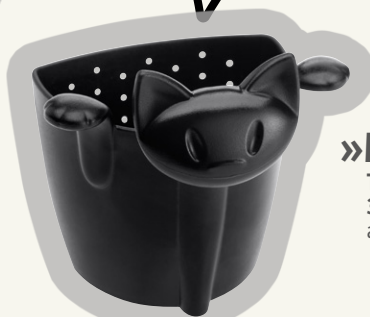

»MIAOU

Tubenschlüssel
3711

ab 2500 Stk. 1,57 €

...UND STARTEN
VOLL DURCH!

»MIAOU

Teesieb
3236

ab 100 Stk. 2,77€

»MIAOU