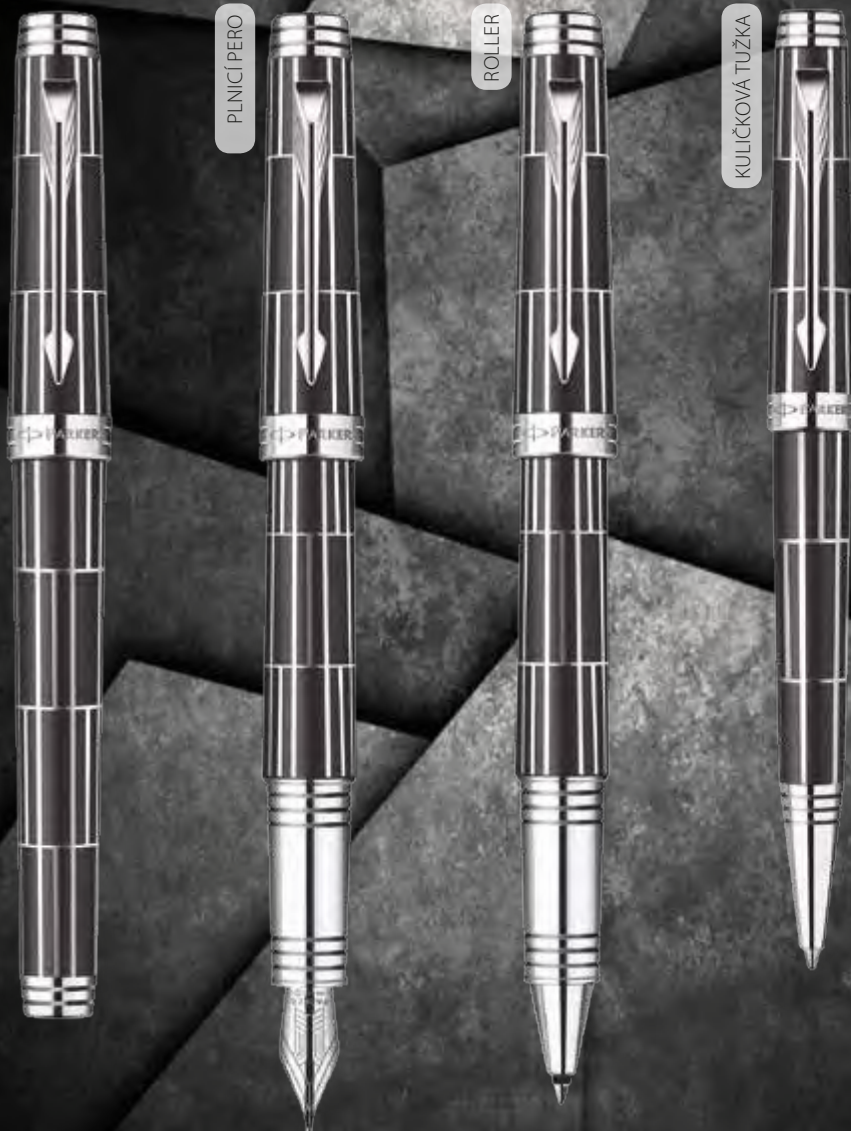

PLNICÍ PERO

ROLLER

KULIČKOVÁ TUŽKA