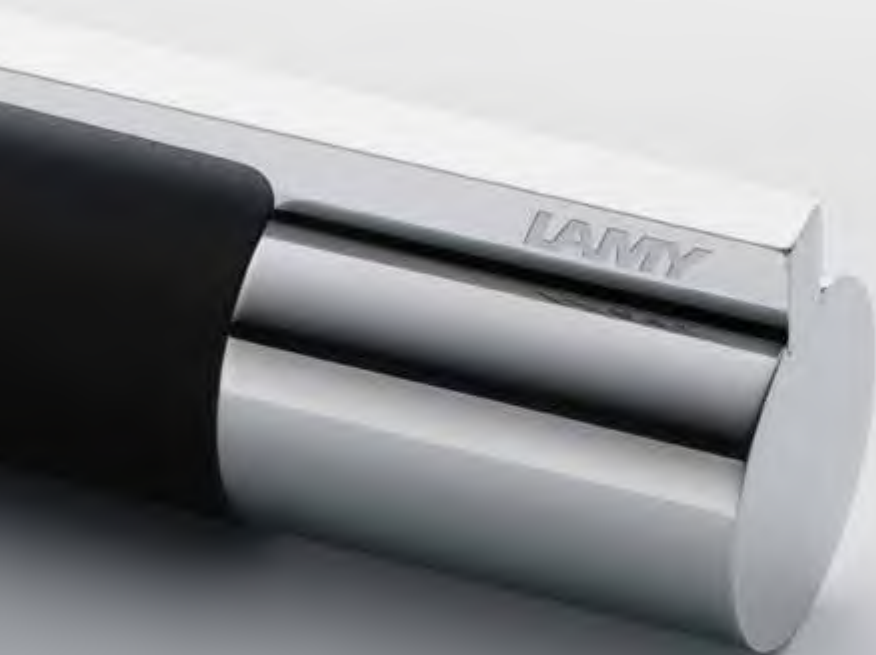

Brushed Steel

Tělo z nerezové oceli s matným broušeným povrchem. V kombinaci s lesklými pochromovanými doplňky. Kvalitní hrot z leštěné pochromované oceli.

PP **3 200 Kč**
F 1506 / 0517837

RB **2 800 Kč**
1506 / 3510089

KT **2 430 Kč**
1506 / 2510087

MT **2 750 Kč**
1506 / 1510085

LAMY Design. Made in Germany.