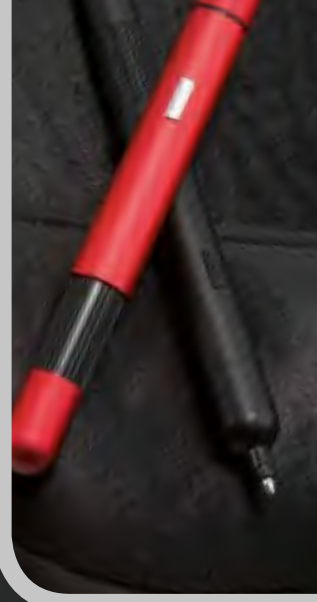

MULTIPEN **1 800 Kč**
1506 / 7597730

* Do vyprodání zásob.

Pico

Kapesní kuličková tužka v moderním kovovém provedení s praktickým stiskacím teleskopickým mechanismem.

KULIČKOVÁ TUŽKA – KT

- Stiskací teleskopický mechanismus.
- Náplň do kuličkové tužky M 22 v černé barvě.