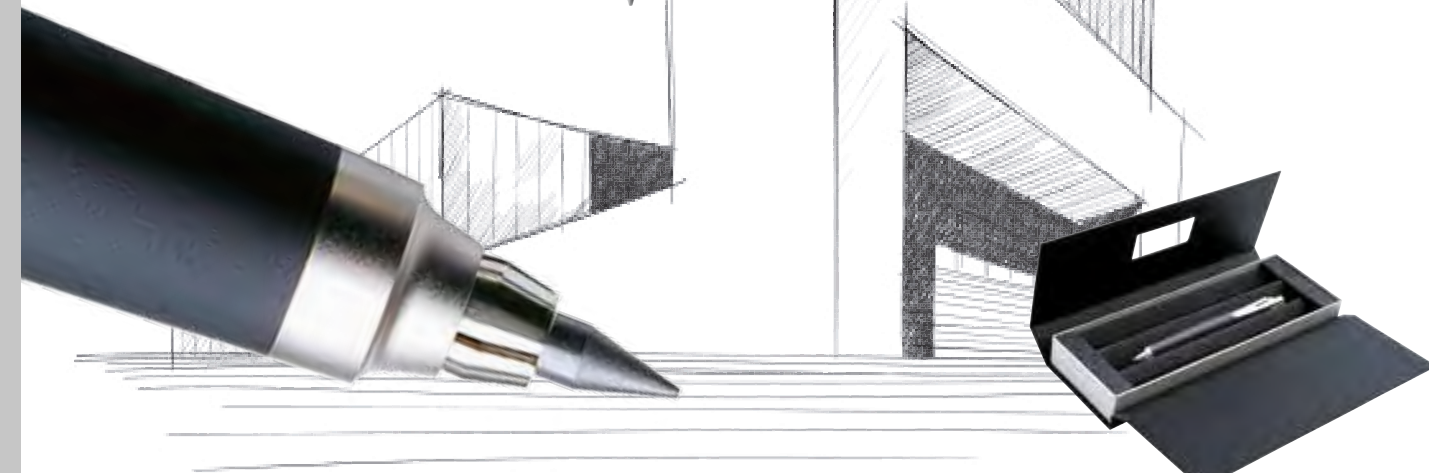

Scribble

...pokud rádi dáváte myšlence tvar pouze několika tahy.

KULIČKOVÁ TUŽKA – KT

- Stiskací mechanismus
- Náplň do kuličkové tužky M 22 v černé barvě

MECHANICKÁ TUŽKA – MT 0,7

- Tuha HB o průměru 0,7 mm
- Integrovaná gumovací pryž
- Stiskací mechanismus

MECHANICKÁ TUŽKA – MT 3,15

- Tuha HB o průměru 3,15 mm
- Padací mechanismus
- Snímatelný klip

Matt Black

Plastové tělo s doplňky z nerezové oceli s paládiovou povrchovou vrstvou.

KT **880 Kč**

1506 / 2854355

MT 3,15 **970 Kč**

1506 / 1852531

MT 0,7 **970 Kč**

1506 / 1852530

MOŽNOSTI ZNAČENÍ

- potisk