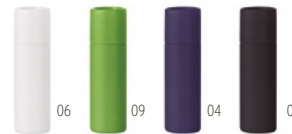

Paper Gloss MO9890

Balzám na rty v kartonovém obale. Dermatologicky testováno.
Rozměry Ø2x7 cm **Tiskové techniky** Tamponový tisk*,DL

	€	Kč
Cena bez potisku	1,34	36,2
Včetně potisku do 24 hodin	1,43	38,5