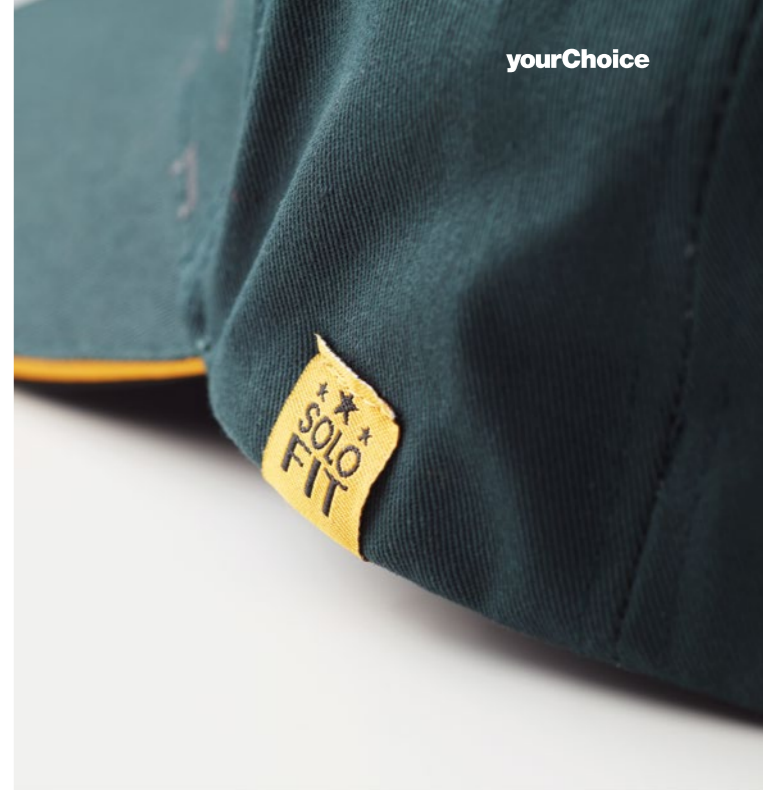

MH2206

Akrylová látka. Kšiltovka se 6ti panely a vysokým profilem snapback. Nadčasový design.

Akryl

MH2315

Strukturovaná 6ti panelová strečová kšiltovka se středním profilem ve velikosti pro dospělé. Předzahnutý sendvičový kšilt s elastickým potním páskem.