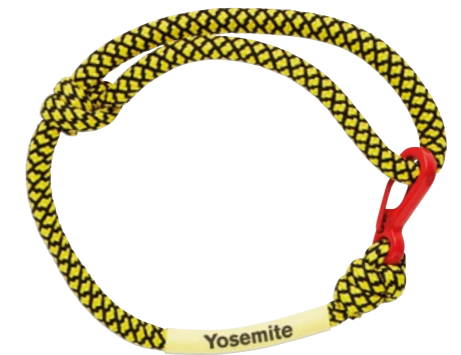

ML3010

Nastavitelný dvoubarevný náramek s potisknutelnou gumovou trubičkou a kovovým uzávěrem. Nyní k dispozici také s antibakteriální úpravou.

☐ ☒ ☐ ☐ ☐ ☐ ☐ Gumová trubička