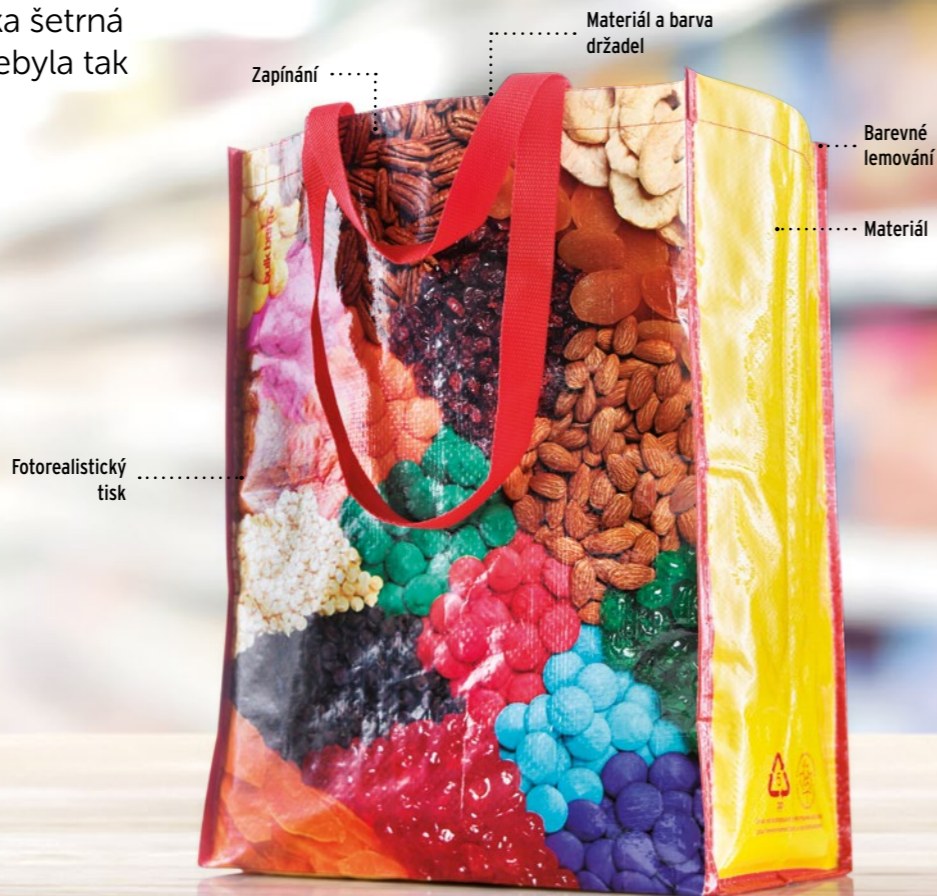

Dodací termín od 6 týdnů.

Materiály

RPET s laminací Tkaný PP s laminací

Netkaná textilie Netkaná textilie s laminací

Vyberte si z našich standardních velikostí nebo si nechte tašku vyrobit ve vlastním rozměru.