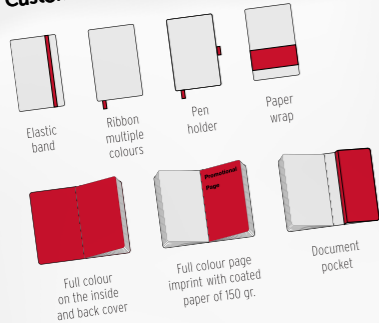

PAPÍROVÉ ZÁPISNÍKY

Navrhněte si svůj vlastní zápisník. Personalizovaný zápisník je jedním z nejlepších reklamních dávků, perfektní nosič Vaší zprávy.

Dodací termín od 4 týdnů

250

MOQ

80 gsm

Customized options