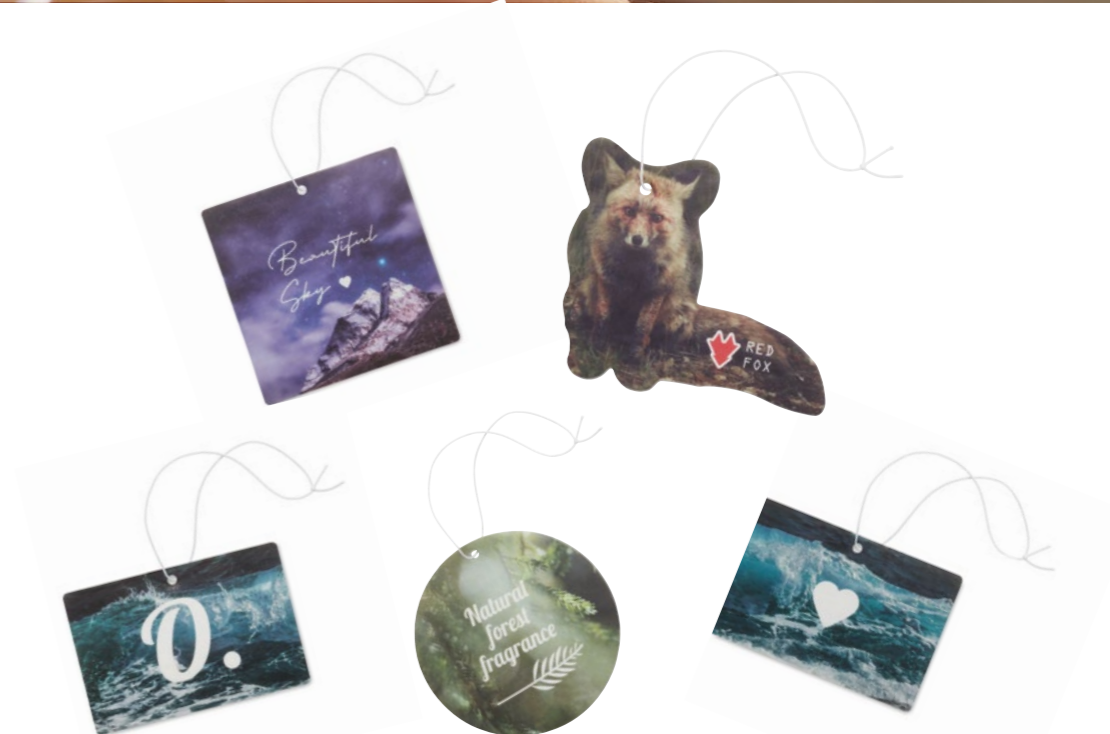

PLNOBAREVNÉ OSVĚŽOVAČE VZDUCHU

Vytvořte si osvěžovače vzduchu ve vlastním tvaru! Zvolejte plnobarevný potisk na obou stranách a vyberte si svoji vůni, například vůni "nového auta".

Dodací lhůta od 4 týdnů.

ROSTLINY A SEMENNÝ PAPIR

Ekologické dárky v různých variantách. Zákazníkovi bude bylinková zahrádka nebo květinový koutek neustále připomínat Vaši značku. Kombinujte a hrajte si s 18 nabízenými semínky a přidejte plnobarevný potištěný obal s vaším sdělením.